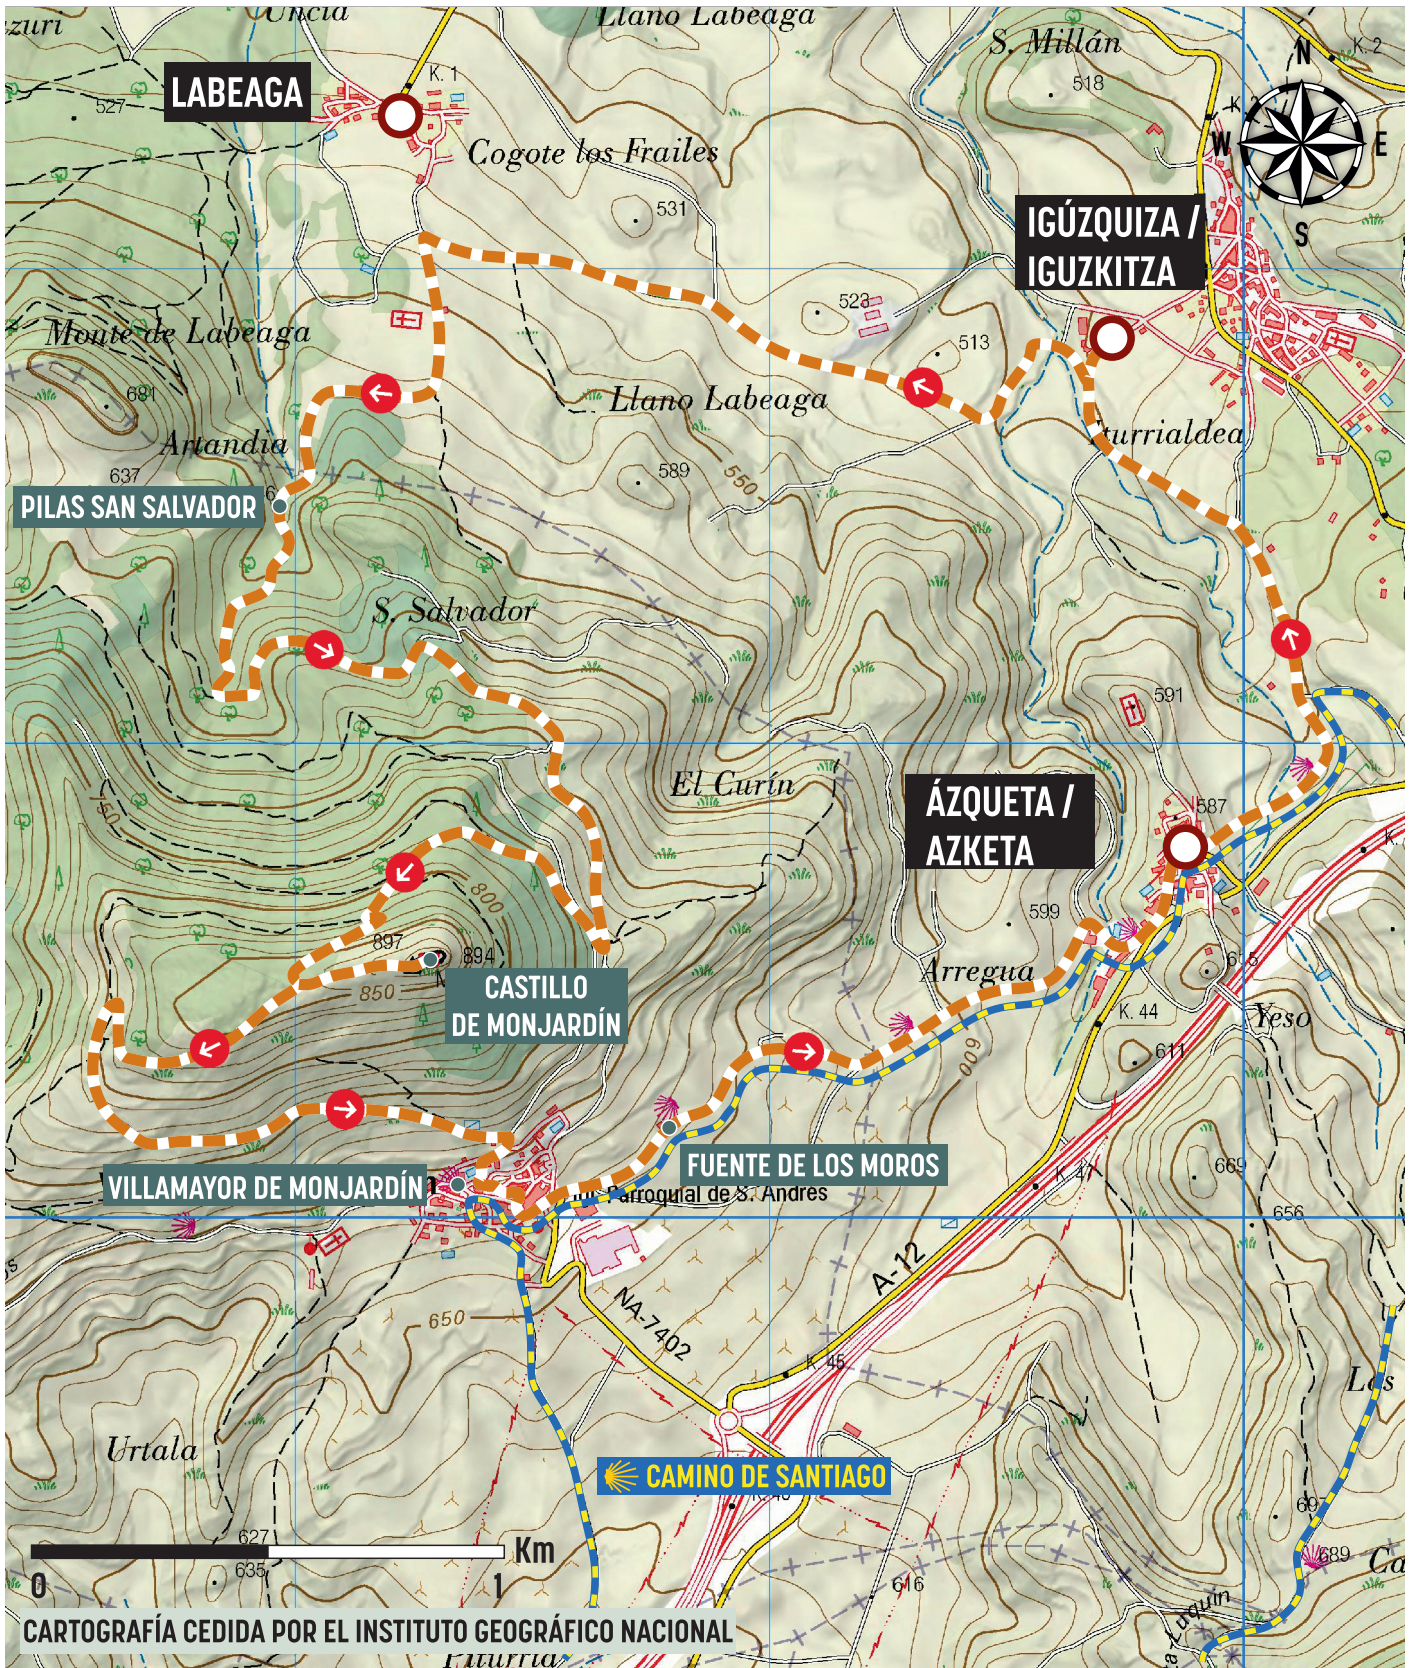

Descripción de la ruta / Ibilbidearen deskribapena

[Cas] Subida a Monjardín

Podemos realizar la ruta partiendo desde Ázqueta, Igúzquiza o Labeaga pero realizamos la descripción desde Igúzquiza.

Los primeros kilómetros transcurren sin grandes dificultades por el camino de Labeaga. En el cruce de acceso al casco urbano a esta localidad comienza la ascensión. Un trayecto sin grandes dificultades donde pasaremos por la Pila de San Salvador hasta alcanzar la cima de Monjardín.

Tras disfrutar de unas espectaculares vistas del entorno, emprendemos el descenso hacia la coqueta localidad de Villamayor de Monjardín, momento en el cual tomaremos el Camino de Santiago en sentido opuesto hasta llegar a Ázqueta.

Tipo de firme:

Bide-zoru mota:

Surface type:

Asfalto / Errepidea / Asphalt

0,8 km - 7%

Pista / Mendi-bidea / Dirt road

10,4 km - 90%

Sendero / Bidexka / Singletrack

0,3 km - 3%

Ayuntamiento del distrito de
Igúzquiza

RUTA 11

Subida a Monjardín Monjardinera igoera

Ayuntamiento del distrito de
Igúzquiza

Concejo de Ázqueta

Concejo de Labeaga

Concejo de Igúzquiza