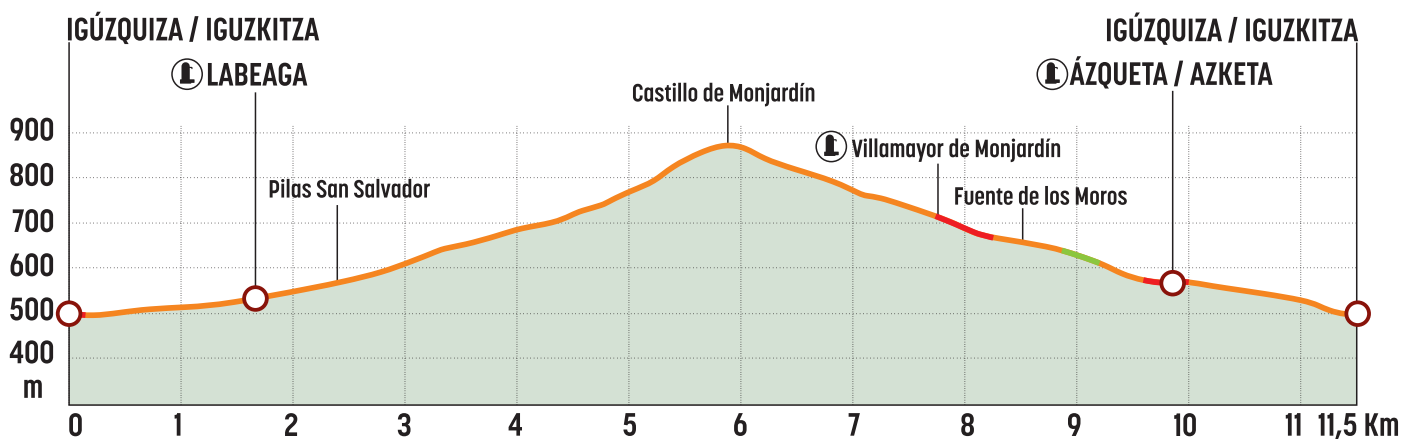

Descripción de la ruta / Ibilbidearen deskribapena

[Cas] Subida a Monjardín

Podemos realizar la ruta partiendo desde Ázqueta, Igúzquiza o Labeaga pero realizamos la descripción desde Igúzquiza.

Los primeros kilómetros transcurren sin grandes dificultades por el camino de Labeaga. En el cruce de acceso al casco urbano a esta localidad comienza la ascensión. Un trayecto sin grandes dificultades donde pasaremos por la Pila de San Salvador hasta alcanzar la cima de Monjardín.

Tras disfrutar de unas espectaculares vistas del entorno, emprendemos el descenso hacia la coqueta localidad de Villamayor de Monjardín, momento en el cual tomaremos el Camino de Santiago en sentido opuesto hasta llegar a Ázqueta.

[Eus] Monjardinera igoera

Ibilbidea Azketa, Iguzkitza edo Labeagatik abiatuta egin dezakegu, baina deskribapena laukizatik egingo dugu.

Lehen kilometroak zailtasun handirik gabe igarotzen dira Labeaga bidetik. Herrigunera sartzeko bidegurutzean hasten da igoera. Zailtasun handirik gabeko ibilbidea da, eta San Salvador elizatik igaroko gara Monjardineko tontorreraino.

Tipo de firme:

Bide-zoru mota:

Surface type:

Asfalto / Errepidea / Asphalt

0,8 km - 7%

Pista / Mendi-bidea / Dirt road

10,4 km - 90%

Sendero / Bidexka / Singletrack